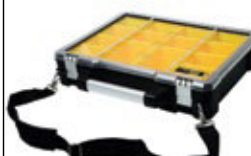

ОРГАНАЙЗЕР "XL PRO ORGANIZER" ПРОФЕССИОНАЛЬНЫЙ С РЕМНЕМ ДЛЯ ПЕРЕНОСКИ

Увеличенный объем - на 33% больше, чем у самого большого органайзера конкурентов. Для наилучших эксплуатационных характеристик конструкция сочетает металл и высокопрочную пластмассу: прочная прозрачная крышка из поликарбоната.

Артикул	Размер
1-93-293	49,2 X 43,1X 11CM